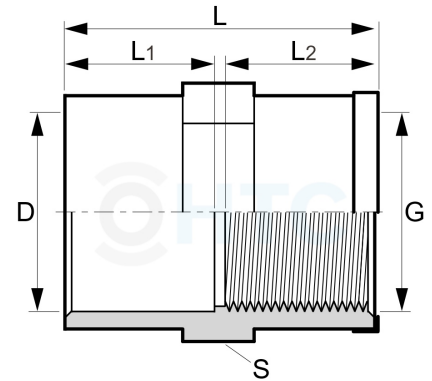

PVC-U Gewindemuffe Klebemuffe x Innengewinde verstärkt

AFX102

Alle Maßangaben in Millimeter, Gewichtsangaben in Gramm. Für die fotografische Darstellung verwenden wir eine Artikelgröße sowie Studiolicht. Die Abbildungen, technischen Daten, Maße und Ausführungen sind unverbindlich. Sie gelten nicht als zugesicherte Eigenschaften oder als Beschaffenheits- oder Haltbarkeitsgarantien. Wir behalten uns jederzeit Änderung ohne Ankündigung vor. Die Nutzmaße sind definiert bzw. verstärkt dargestellt bzw. ergeben sich aus der Artikelbezeichnung. Weitere Maße dienen ausschließlich der Darstellungsunterstützung. Bei Zweckentfremdung bitten wir dies zu beachten.

Artikel-Nr.	Variante	D	G	L	L1	L2	S	Preis
AFX102.016.016	16mm x 3/8"	16	3/8" (16,66mm)	35	16	16	32	1,25 €* 0,65 €* 0,72 €* 0,95 €* 1,15 €* 1,79 €* 2,24 €* 12,86 €* 16,71 €*
AFX102.020.020	20mm x 1/2"	20	1/2" (20,96mm)	35	16	16	29	
AFX102.025.025	25mm x 3/4"	25	3/4" (26,44mm)	41	19	19	35	
AFX102.032.032	32mm x 1"	32	1" (33,25mm)	47	22	22	43	
AFX102.040.040	40mm x 1 1/4"	40	1 1/4" (41,91mm)	55	27	23	49	
AFX102.050.050	50mm x 1 1/2"	50	1 1/2" (47,80mm)	69	31	32	65	
AFX102.063.063	63mm x 2"	63	2" (59,61mm)	76	39	33	73,5	
AFX102.075.075	75mm x 2 1/2"	75	2 1/2" (75,18mm)	80,5	31	45		
AFX102.090.090	90mm x 3"	90	3" (87,88mm)	91,5	35	51,5	109	