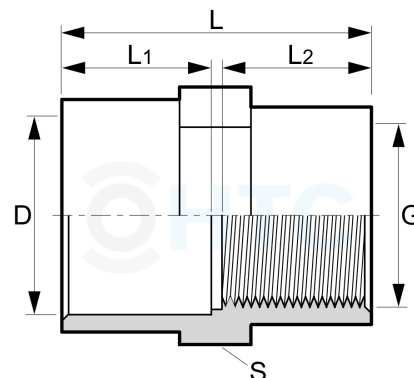

## PVC-U Gewindemuffe, Klebemuffe x Innengewinde

**AF0102**

Alle Maßangaben in Millimeter, Gewichtsangaben in Gramm. Für die fotografische Darstellung verwenden wir eine Artikelgröße sowie Studiolicht. Die Abbildungen, technischen Daten, Maße und Ausführungen sind unverbindlich. Sie gelten nicht als zugesicherte Eigenschaften oder als Beschaffenheits- oder Haltbarkeitsgarantien. Wir behalten uns jederzeit Änderung ohne Ankündigung vor. Die Nutzmaße sind definiert bzw. verstärkt dargestellt bzw. ergeben sich aus der Artikelbezeichnung. Weitere Maße dienen ausschließlich der Darstellungsunterstützung. Bei Zweckentfremdung bitten wir dies zu beachten.