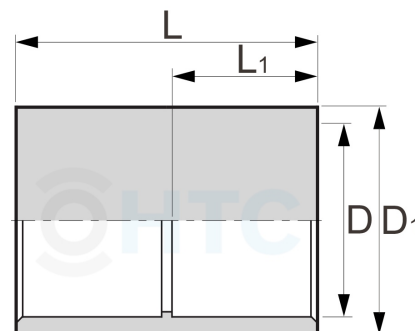

PVC-U Klebemuffe

AF0101

Alle Maßangaben in Millimeter, Gewichtsangaben in Gramm. Für die fotografische Darstellung verwenden wir eine Artikelgröße sowie Studiolicht. Die Abbildungen, technischen Daten, Maße und Ausführungen sind unverbindlich. Sie gelten nicht als zugesicherte Eigenschaften oder als Beschaffenheits- oder Haltbarkeitsgarantien. Wir behalten uns jederzeit Änderung ohne Ankündigung vor. Die Nutzmaße sind definiert bzw. verstärkt dargestellt bzw. ergeben sich aus der Artikelbezeichnung. Weitere Maße dienen ausschließlich der Darstellungsunterstützung. Bei Zweckentfremdung bitten wir dies zu beachten.

Artikel-Nr.	Variante	D	D1	L	L1	PN	Preis
AF0101.000.012	12mm	12	16	27	13	16	0,24 €* [*]
AF0101.000.016	16mm	16	22	31	14	16	0,20 €* [*]
AF0101.000.020	20mm	20	27	37,5	17	25	0,22 €* [*]
AF0101.000.025	25mm	25	32,2	39,5	19	16	0,25 €* [*]
AF0101.000.032	32mm	32	40,5	49	23	16	0,33 €* [*]
AF0101.000.040	40mm	40	49	55	26	16	 0,50 €* [*]
AF0101.000.050	50mm	50	60	65	31	16	0,61 €* [*]
AF0101.075.063	63mm	63	75	89	38	16	 1,06 €* [*]
AF0101.000.075	75mm	75	89	92	44	16	1,92 €* [*]
AF0101.000.090	90mm	90	104	111	51	16	3,24 €* [*]
AF0101.000.110	110mm	110	131	128	61	16	4,95 €* [*]
AF0101.000.125	125mm	125	148	145	69	16	6,47 €* [*]
AF0101.000.160	160mm	160	178	181	87	16	11,42 €* [*]
AF0101.P10.200	200mm PN10	200	222	224	106	10	25,30 €* [*]
AF0101.P16.200	200mm PN16	200	225	222	106	16	39,93 €* [*]
A-101-225	225mm	225	262	249	119	10	22,52 €* [*]
A-101-280	280mm	280	320	302	146	10	53,87 €* [*]
A-101-315	315mm	315	355	340	164	10	57,62 €* [*]