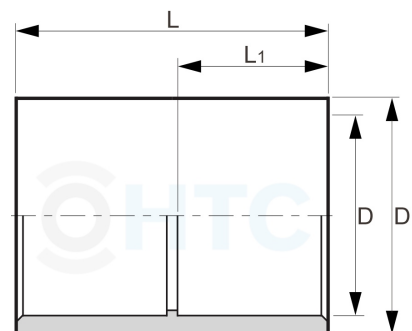

PVC-U Klebemuffe

AF0101

Alle Maßangaben in Millimeter, Gewichtsangaben in Gramm. Für die fotografische Darstellung verwenden wir eine Artikelgröße sowie Studiolicht. Die Abbildungen, technischen Daten, Maße und Ausführungen sind unverbindlich. Sie gelten nicht als zugesicherte Eigenschaften oder als Beschaffenheits- oder Haltbarkeitsgarantien. Wir behalten uns jederzeit Änderung ohne Ankündigung vor. Die Nutzmaße sind definiert bzw. verstärkt dargestellt bzw. ergeben sich aus der Artikelbezeichnung. Weitere Maße dienen ausschließlich der Darstellungsunterstützung. Bei Zweckentfremdung bitten wir dies zu beachten.

Artikel-Nr.	Variante	D	D1	L	L1	PN	Preis
AF0101.000.012	12mm	12	16	27	13	16	0,24 €*
AF0101.000.016	16mm	16	22	31	14	16	0,36 €*
AF0101.000.020	20mm	20	27	37,5	17	25	0,22 €*
AF0101.000.025	25mm	25	32,2	39,5	19	16	0,25 €*
AF0101.000.032	32mm	32	40,5	49	23	16	0,33 €*
AF0101.000.040	40mm	40	49	55	26	16	0,50 €*
AF0101.000.050	50mm	50	60	65	31	16	0,59 €*
AF0101.000.063	63mm	63	74	79	38	16	0,93 €*
AF0101.000.075	75mm	75	89	92	44	16	1,92 €*
AF0101.000.090	90mm	90	104	107	51	16	3,24 €*
AF0101.000.110	110mm	110	131	128	61	16	4,95 €*
AF0101.000.125	125mm	125	148	145	69	16	6,47 €*
AF0101.000.160	160mm	160	178	181	87	16	11,42 €*
AF0101.P10.200	200mm PN10	200	222	224	106	10	25,30 €*
AF0101.P16.200	200mm PN16	200	225	222	106	16	39,93 €*
A-101-225	225mm	225	262	249	119	10	22,52 €*
A-101-280	280mm	280	320	302	146	10	53,87 €*
A-101-315	315mm	315	355	340	164	10	57,62 €*